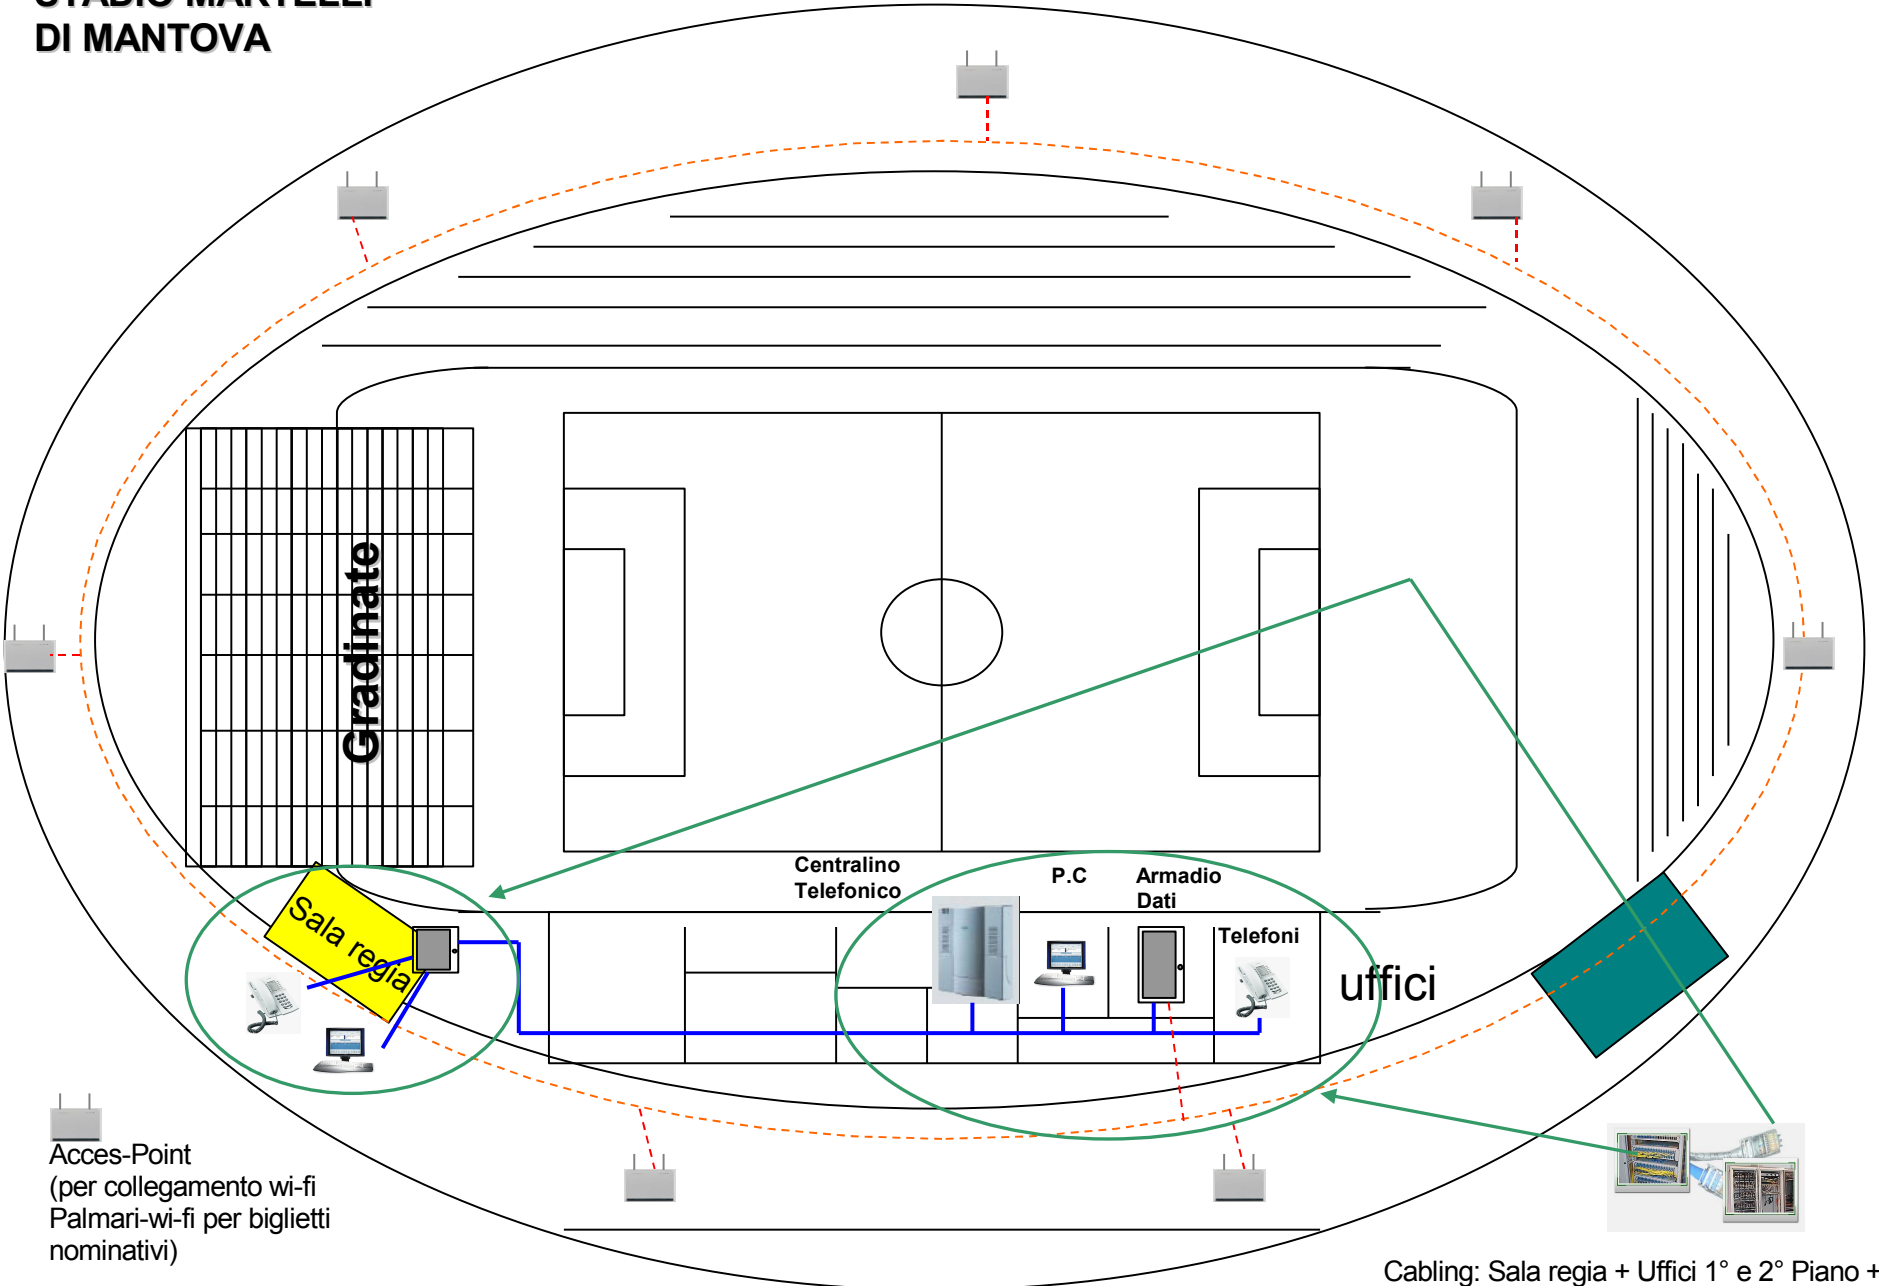

STADIO MARTELLI DI MANTOVA

Acces-Point
(per collegamento wi-fi
Palmari-wi-fi per biglietti
nominativi)

— = Cavo UTP cat.5E per cablaggio passivo fonia – dati – tvcc - wi-fi
- - - = Anello in fibra ottica

Cabling: Sala regia + Uffici 1° e 2° Piano +
Sala Giornalisti e TV