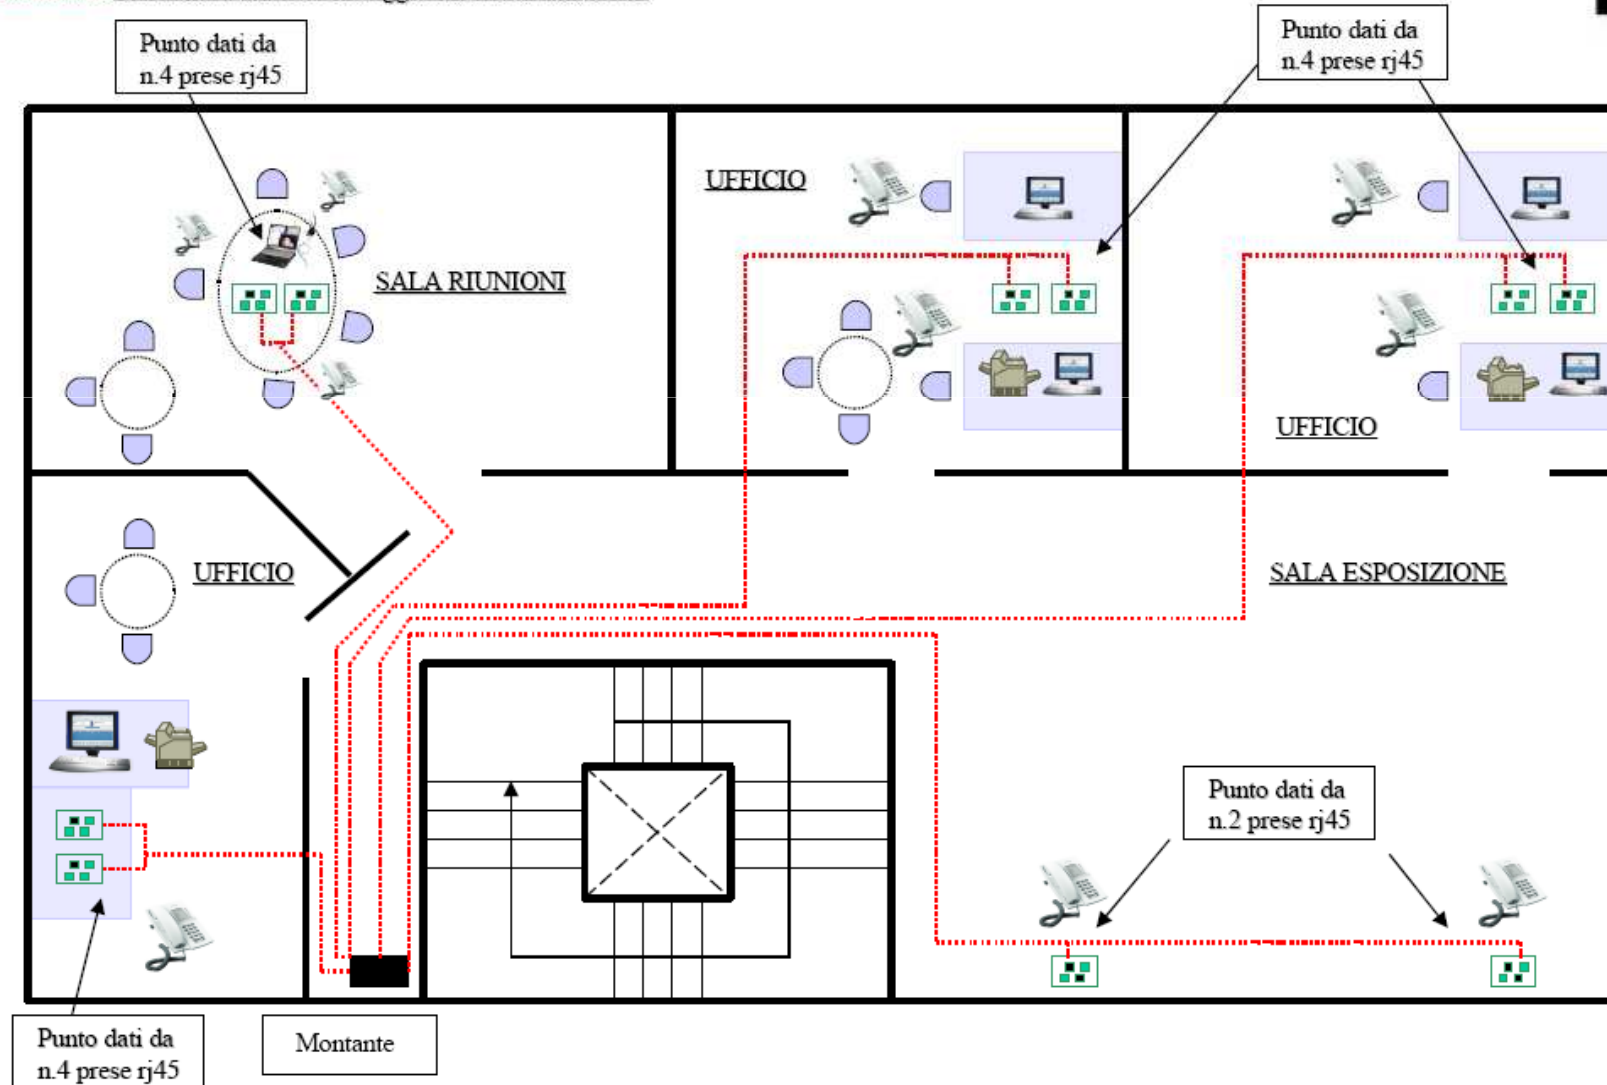

 <b>Servizi tecnologici Per le Imprese</b> Divisione Telecomunicazioni e Sicurezza	descrizione <b>Prospetto Rete Telefonica /dati</b>
	disegnatore XXXXXXXXXXXX
Committente: <b>XXXXXX</b>	progettista XXXXXXXXXXXX
	data 31/05/2005

# Schema logico a blocchi PRIMO PIANO

..... Cavo UTP CAT.5E Cablaggio strutturato dati-fonia

 <b>Servizi tecnologici Per le Imprese</b> SPI Divisione Telecomunicazioni e Sicurezza	descrizione Prospetto Rete Telefonica /dati
	progettato P.E. Giorgio Schembri
Consultante	progettata P.E. Giorgio Schembri
	data

# Schema logico a blocchi PIANO TERRA

----- Cavo UTP CAT.5E Cablaggio strutturato dati-fonia